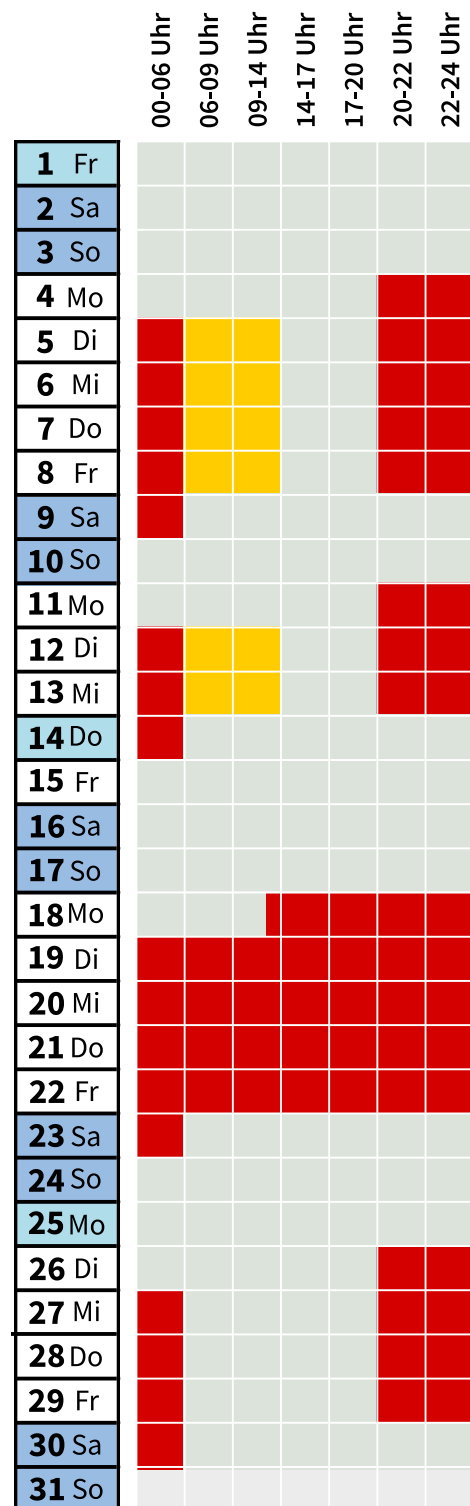

A10 Sperren Brentenbergtunnel

2026

April

Fahrtrichtung Norden

Mai

Fahrtrichtung Norden

■ Sperre A10 Richtung Salzburg zwischen Knoten Pongau und Paß Lueg
 ■ Spursperre A10 Richtung Salzburg im Tunnel Brentenberg