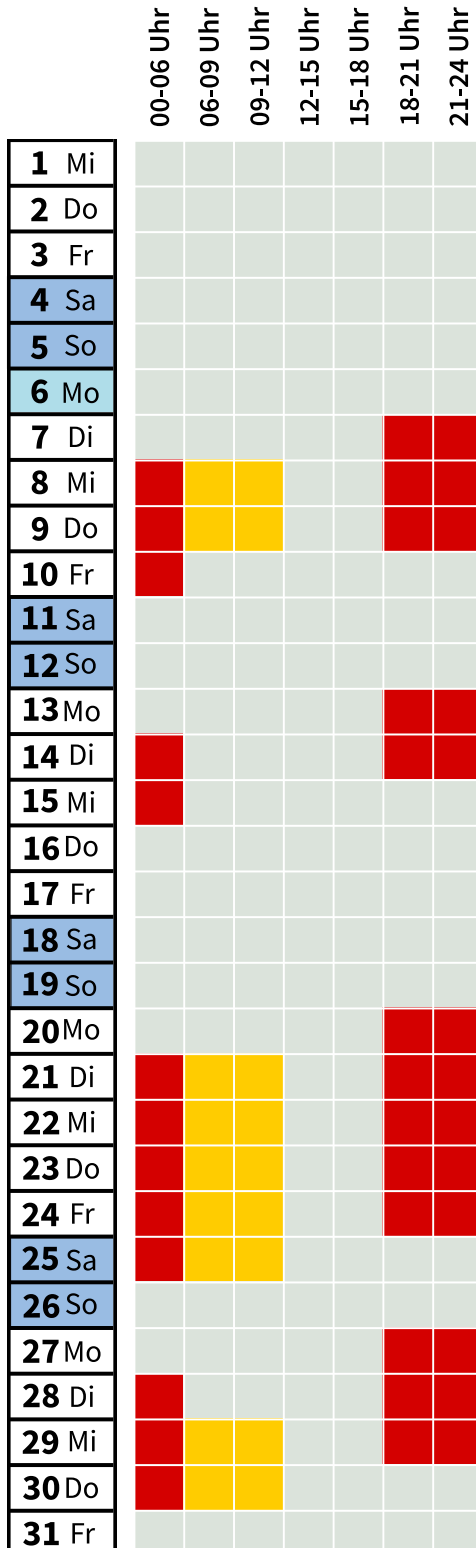

A10 Sperren Brentenbergtunnel

2026

April

Fahrtrichtung Norden

Mai

Fahrtrichtung Norden

■ Sperre A10 Richtung Salzburg zwischen Knoten Pongau und Paß Lueg
 ■ Spursperre A10 Richtung Salzburg im Tunnel Brentenberg